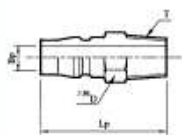

SH(Joint type)

type	hose size T	dimension		
		Ls	Ømm	Bs
SH-20	5/16" Hose	72.5	φ 25	φ 5
SH-30	3/8" Hose	76.5	φ 25	φ 7.5
SH-40	1/2" Hose	78.5	^{sec} 26/30	φ 9

SP(nut)

type	Nut size dia. x dia (mm)	dimension		
		Ls	Ømm	Bs
SP-20	5 x 8	56.5	φ 25	φ 4
SP-30	6.5 x 10	58	φ 26	φ 5
SP-40	8 x 12	59	φ 26	φ 6

how to order:

PM

20

S

PM	
PF	
PH	
PP	

20:G 1/4"
30:G 3/8"
40:G 1/2"

S:铜材
B:铜材
SS:不锈钢材

PM(External thread type)

type	thread	dimension		
		Lp	Ømm	Bp
PM-20	G 1/4"	41	^{sec} 17/16.2	φ 7.5
PM-30	G 3/8"	43	^{sec} 17/19.6	φ 7.5
PM-40	G 1/2"	46	^{sec} 21/42.2	φ 7.5

PF (inner thread)

type	Thread	dimension		
		Lp	Ømm	Bp
PH-20	G 1/4"	38	^{sec} 17/16.2	φ 7.5
PH-30	G 3/8"	41	^{sec} 21/24.2	φ 7.5
PH-40	G 1/2"	43	^{sec} 26/30	φ 7.5

PH(Joint type)

type	hose size T	dimension		
		Lp	Ømm	Bp
PH-20	5/16" Hose	58	φ 16	φ 5
PH-30	3/8" Hose	62	φ 16	φ 7.5
PH-40	1/2" Hose	64	φ 18	φ 7.5

PP (nut type)

型号	Pe 尺寸 内径 x 外径 (mm)	尺寸(mm)		
		Lp	ØD	Bp
PP-20	5 x 8	42.5	^{sec} 14/16.2	φ 4
PP-30	6.5 x 10	44.5	^{sec} 16/18.2	φ 5
PP-40	8 x 12	45	^{sec} 17/19.2	φ 6