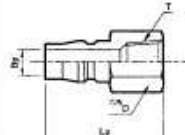

SH(Joint type)

type	hose size T	dimension		
		Ls	Ømm	Bs
SH-20	5/16" Hose	72.5	φ 25	φ 5
SH-30	3/8" Hose	76.5	φ 25	φ 7.5
SH-40	1/2" Hose	78.5	^{sec} 26/30	φ 9

SP(nut)

type	Nut size dia. x dia (mm)	dimension		
		Ls	Ømm	Bs
SP-20	5 x 8	56.5	φ 25	φ 4
SP-30	6.5 x 10	58	φ 26	φ 5
SP-40	8 x 12	59	φ 26	φ 6

how to order:

PM

20

S

PM	
PF	
PH	
PP	

20:G 1/4"
30:G 3/8"
40:G 1/2"

S:铜材
B:铜材
SS:不锈钢材

PM(External thread type)

type	thread	dimension		
		Lp	Ømm	Bp
PM-20	G 1/4"	41	^{sec} 17/16.2	φ 7.5
PM-30	G 3/8"	43	^{sec} 17/19.6	φ 7.5
PM-40	G 1/2"	46	^{sec} 21/42.2	φ 7.5

PF (inner thread)

type	Thread	dimension		
		Lp	Ømm	Bp
PH-20	G 1/4"	38	^{sec} 17/16.2	φ 7.5
PH-30	G 3/8"	41	^{sec} 21/24.2	φ 7.5
PH-40	G 1/2"	43	^{sec} 26/30	φ 7.5

PH(Joint type)

type	hose size T	dimension		
		Lp	Ømm	Bp
PH-20	5/16" Hose	58	φ 16	φ 5
PH-30	3/8" Hose	62	φ 16	φ 7.5
PH-40	1/2" Hose	64	φ 18	φ 7.5

PP (nut type)

型号	Pe 尺寸 内径 x 外径 (mm)	尺寸(mm)		
		Lp	ØD	Bp
PP-20	5 x 8	42.5	^{sec} 14/16.2	φ 4
PP-30	6.5 x 10	44.5	^{sec} 16/18.2	φ 5
PP-40	8 x 12	45	^{sec} 17/19.2	φ 6