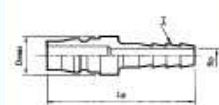

SH(Joint type)

type	hose size T	dimension		
		Ls	Ømm	Bs
SH-20	5/16" Hose	72.5	φ 25	φ 5
SH-30	3/8" Hose	76.5	φ 25	φ 7.5
SH-40	1/2" Hose	78.5	^{sec} 26/30	φ 9

SP(nut)

type	Nut size dia. x dia (mm)	dimension		
		Ls	Ømm	Bs
SP-20	5 x 8	56.5	φ 25	φ 4
SP-30	6.5 x 10	58	φ 26	φ 5
SP-40	8 x 12	59	φ 26	φ 6

how to order:

PM

20

S

PM	
PF	
PH	
PP	

20:G 1/4"
30:G 3/8"
40:G 1/2"

S:铜材
B:铜材
SS:不锈钢材

PM(External thread type)

type	thread	dimension		
		Lp	Ømm	Bp
PM-20	G 1/4"	41	^{sec} 17/16.2	φ 7.5
PM-30	G 3/8"	43	^{sec} 17/19.6	φ 7.5
PM-40	G 1/2"	46	^{sec} 21/42.2	φ 7.5

PF (inner thread)

type	Thread	dimension		
		Lp	Ømm	Bp
PH-20	G 1/4"	38	^{sec} 17/16.2	φ 7.5
PH-30	G 3/8"	41	^{sec} 21/24.2	φ 7.5
PH-40	G 1/2"	43	^{sec} 26/30	φ 7.5

PH(Joint type)

type	hose size T	dimension		
		Lp	Ømm	Bp
PH-20	5/16" Hose	58	φ 16	φ 5
PH-30	3/8" Hose	62	φ 16	φ 7.5
PH-40	1/2" Hose	64	φ 18	φ 7.5

PP (nut type)

型号	Pe 尺寸 内径 x 外径 (mm)	尺寸(mm)		
		Lp	ØD	Bp
PP-20	5 x 8	42.5	^{sec} 14/16.2	φ 4
PP-30	6.5 x 10	44.5	^{sec} 16/18.2	φ 5
PP-40	8 x 12	45	^{sec} 17/19.2	φ 6